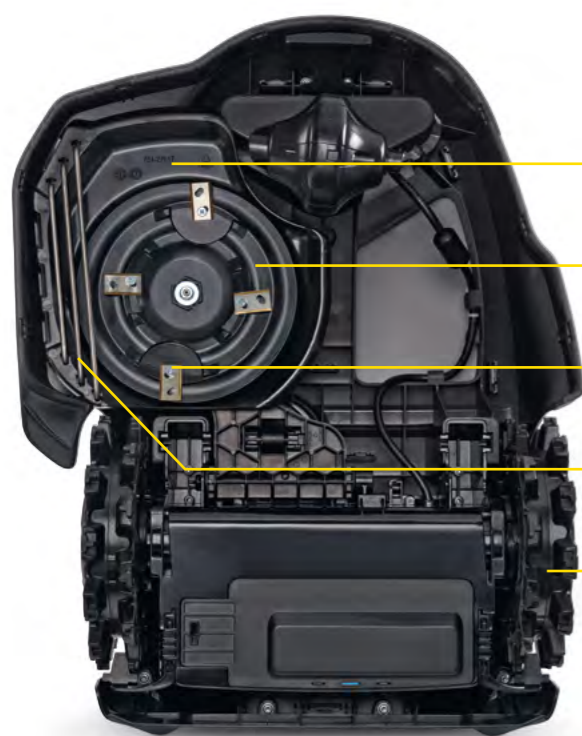

4 lames adaptées pour couper aussi l'herbe plus épaisse.

DÉCOUVREZ LA GAMME RKS

Bouton Stop et poignée de transport

Interface utilisateur intuitive

Faible bruit

Compatible Wi-Fi*

Carter flottant

Hauteur de coupe 20-70 mm, largeur de coupe 19 cm