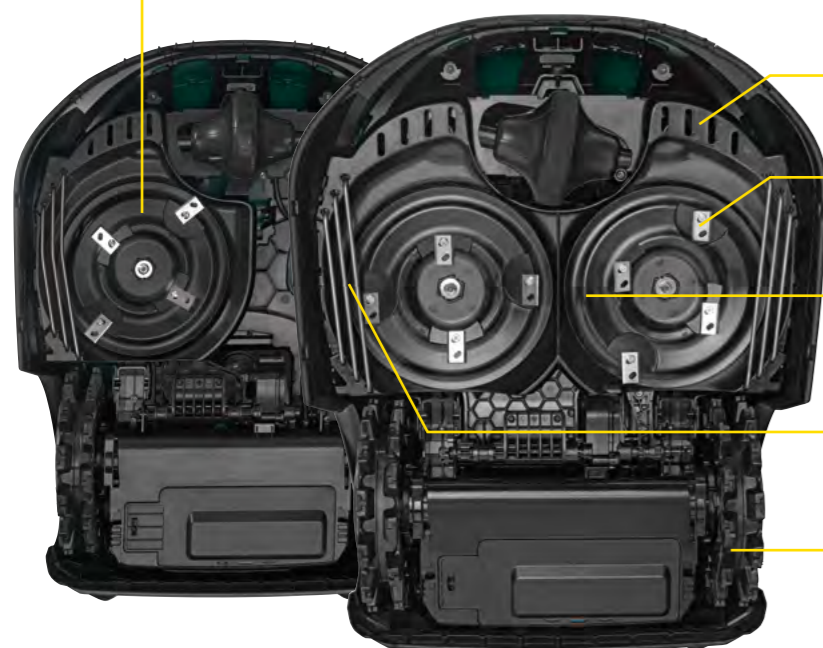

Bouton stop et poignée de transport

Ecran tactile 4.3"

Faible bruit

Capteur d'obstacles 360 degrés

Largeur de coupe 21 cm
sur les RK1000 & RK2000

Carter flottant

Hauteur de coupe 20-100 mm

Largeur de coupe 42 cm
sur RK4000 Pro

Technologie mode bordure et
coupe au delà des roues

Roues hautes tractions brevetées

Caractéristiques

Spécifications	RK1000	RK2000	RK4000 Pro
Référence	22AKFAB619	22AKHAFB358	22AKLAFB358
EAN	4008423917208	4008423921328	4008423923568
Surface recommandée	Jusqu'à 1.000 m ²	Jusqu'à 2.000 m ²	Jusqu'à 4.000 m ²
Largeur de coupe	21 cm	21 cm	42 cm
Hauteur de coupe	20-100 mm	20-100 mm	20-100 mm
Zones de tonte	1 zone principale, 4 secondaires et zones séparées,	1 zone principale, 4 secondaires et zones séparées,	1 zone principale, 4 secondaires et zones séparées,
Station de charge	Inclus	Inclus	Inclus
Matériel d'installation	225 m de fil inclus 300 piquets inclus	300 m de fil inclus 400 piquets inclus	Fil et piquets en option
Moteur de tonte	Brushless	Brushless	Brushless
Moteur de traction	Brushless	Brushless	Brushless
Max. pente admissible	45% / 24°	45% / 24°	45% / 24°
Max. pente admissible en bordure	20% / 11°	20% / 11°	20% / 11°
Niveau sonore LpA/LwA/LwAg	50/61/64 dB (A)	50/61/64 dB (A)	53/64/65 dB (A)
Autonomie de tonte	40-50 min	80-90 min	110-120 min
Temps de charge	60-120 min	60-120 min	90-110 min
Type de batterie	18,5V Li-Ion	18,5V Li-Ion	18,5V Li-Ion
Capacité de la batterie	4,9 Ah	4,9 Ah	9,6 Ah
Consommation	4,0 kWh/mois	7,3 kWh/mois	11,5 kWh/mois
Ecran de contrôle	Tactile 4,3" HD couleur	Tactile 4,3" HD couleur	Tactile 4,3" HD couleur
Antivol	Inclus	Inclus	Inclus
Planning de tonte	Inclus	Inclus	Inclus
Carter flottant	Inclus	Inclus	Inclus
Suivi du câble au plus près	Inclus	Inclus	Inclus
Module GSM	-	-	Inclus
RoboHome	En option (122-080-619)	En option (122-080-619)	En option (122-080-619)
Garantie	3 ans + 1 an with product registration	3 ans + 1 an with product registration	3 ans + 1 an with product registration